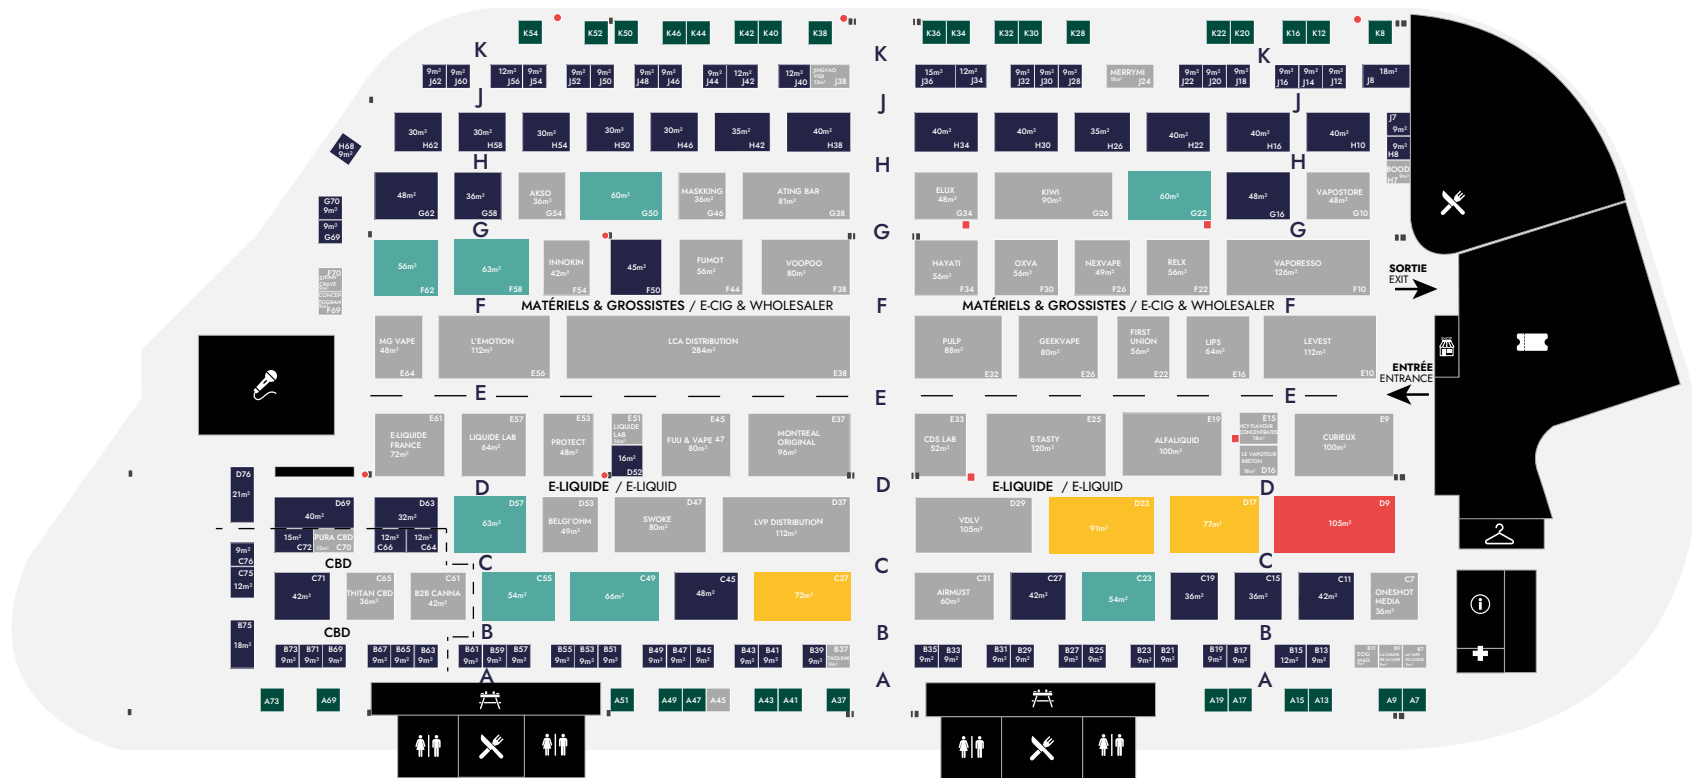

## PAVILLON 6 PAVILLON 6

### LÉGENDE LEGEND

**BILLETTERIE**  
TICKETS

**VESTIAIRE**  
LOCKER ROOM

**LE VAPEXPO SHOP**  
THE VAPEXPO SHOP

**RESTAURANTS**  
CATERING AREA

**TERRASSE**  
TERRACE

**PLATEAU TV**  
TV STAGE

**ORGANISATEURS**  
ORGANIZERS

### STANDS BOOTHS

**PETIT : 9-50 m<sup>2</sup>**  
SMALL: 9-50 sqm

**MOYEN : 51-70 m<sup>2</sup>**  
MEDIUM: 51-70 sqm

**GRAND : 71-100 m<sup>2</sup>**  
LARGE: 71-100 sqm

**XXL : +101 m<sup>2</sup>**  
XXL: +101 sqm

**STAND RÉSERVÉ**  
RESERVED BOOTH

**RÉSERVE : 9 m<sup>2</sup>**  
STORAGE ROOM: 9 sqm