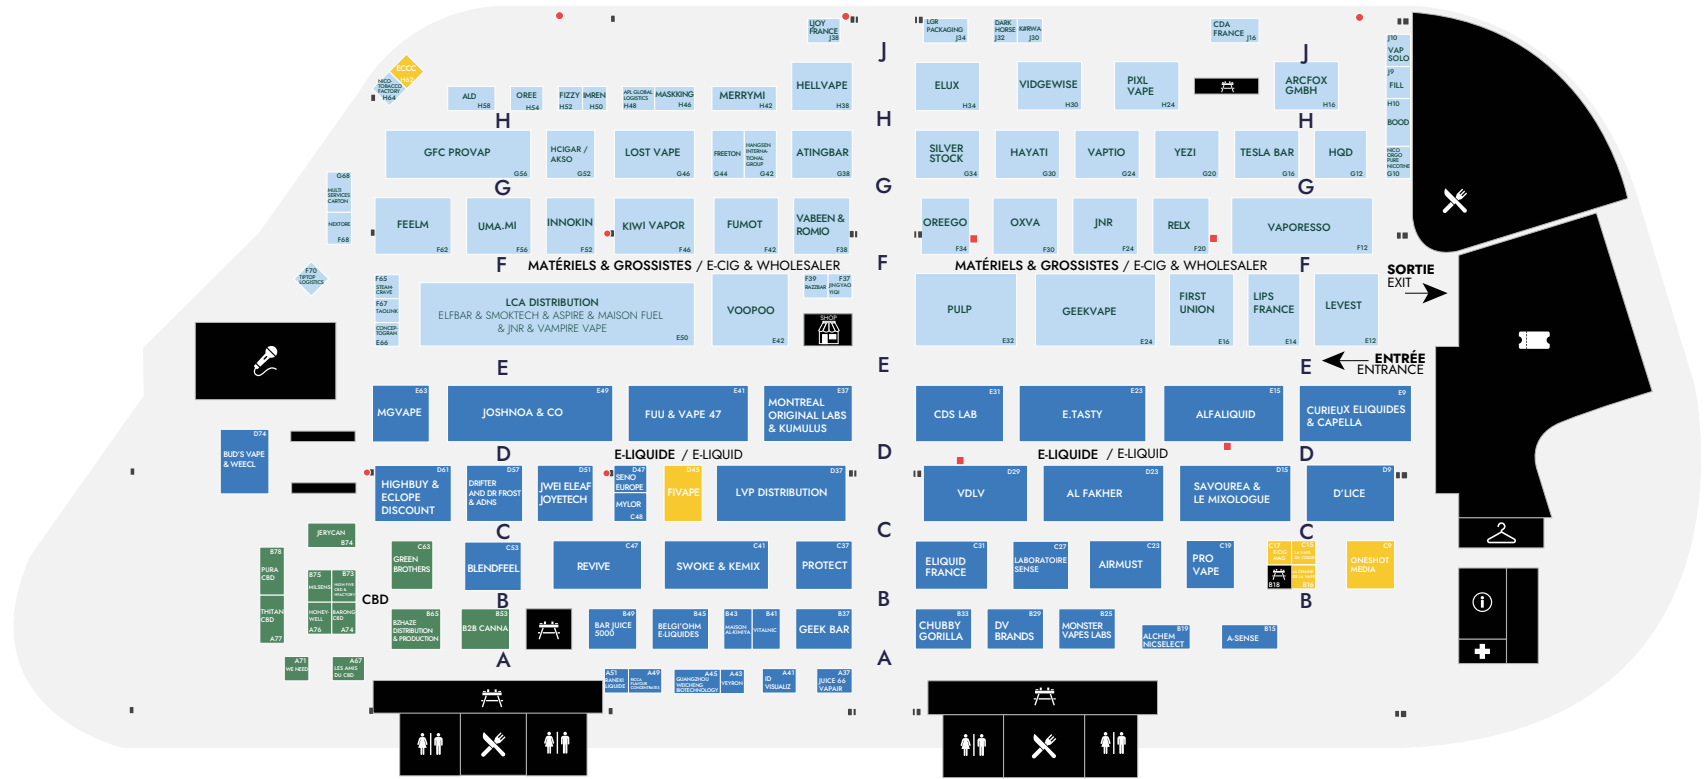

**plan**

**22-23  
mars  
2026**

**PARIS EXPO  
PORTE  
DE VERSAILLES  
PAVILLON 6**

Évènement interdit  
aux mineurs.

**PAVILLON 6  
PAVILLON 6**

**LÉGENDE  
LEGEND**

- BILLETTERIE**  
TICKETS
- RESTAURANTS**  
CATERING AREA
- ORGANISATEURS**  
ORGANIZERS
- POTEAUX**  
POLES
- VESTIAIRE**  
LOCKER ROOM
- TERRASSE**  
TRRACE
- CENTRE MEDICAL**  
MEDICAL ROOM
- LE VAPEXPO SHOP**  
THE VAPEXPO SHOP
- VAPEXPO LIVE**  
TV STAGE
- TOILETTES**  
RESTROOMS
- ROBINET INCENDIE ARMÉ**  
FIRE HOSE REEL
- ENTRÉE**  
ENTRANCE
- SORTIE**  
EXIT

**STANDS  
BOOTHS**

- E-LIQUIDE**  
E-LIQUID
- MATÉRIELS & GROSSISTES**  
E-CIG & WHOLESALER
- CBD**  
CBD
- PARTENAIRES**  
PARTNERS

**ATTENTION :** plan non contractuel, susceptible d'être modifié. / **BE CAREFUL:** non-contractual floor plan, subject to modifications.