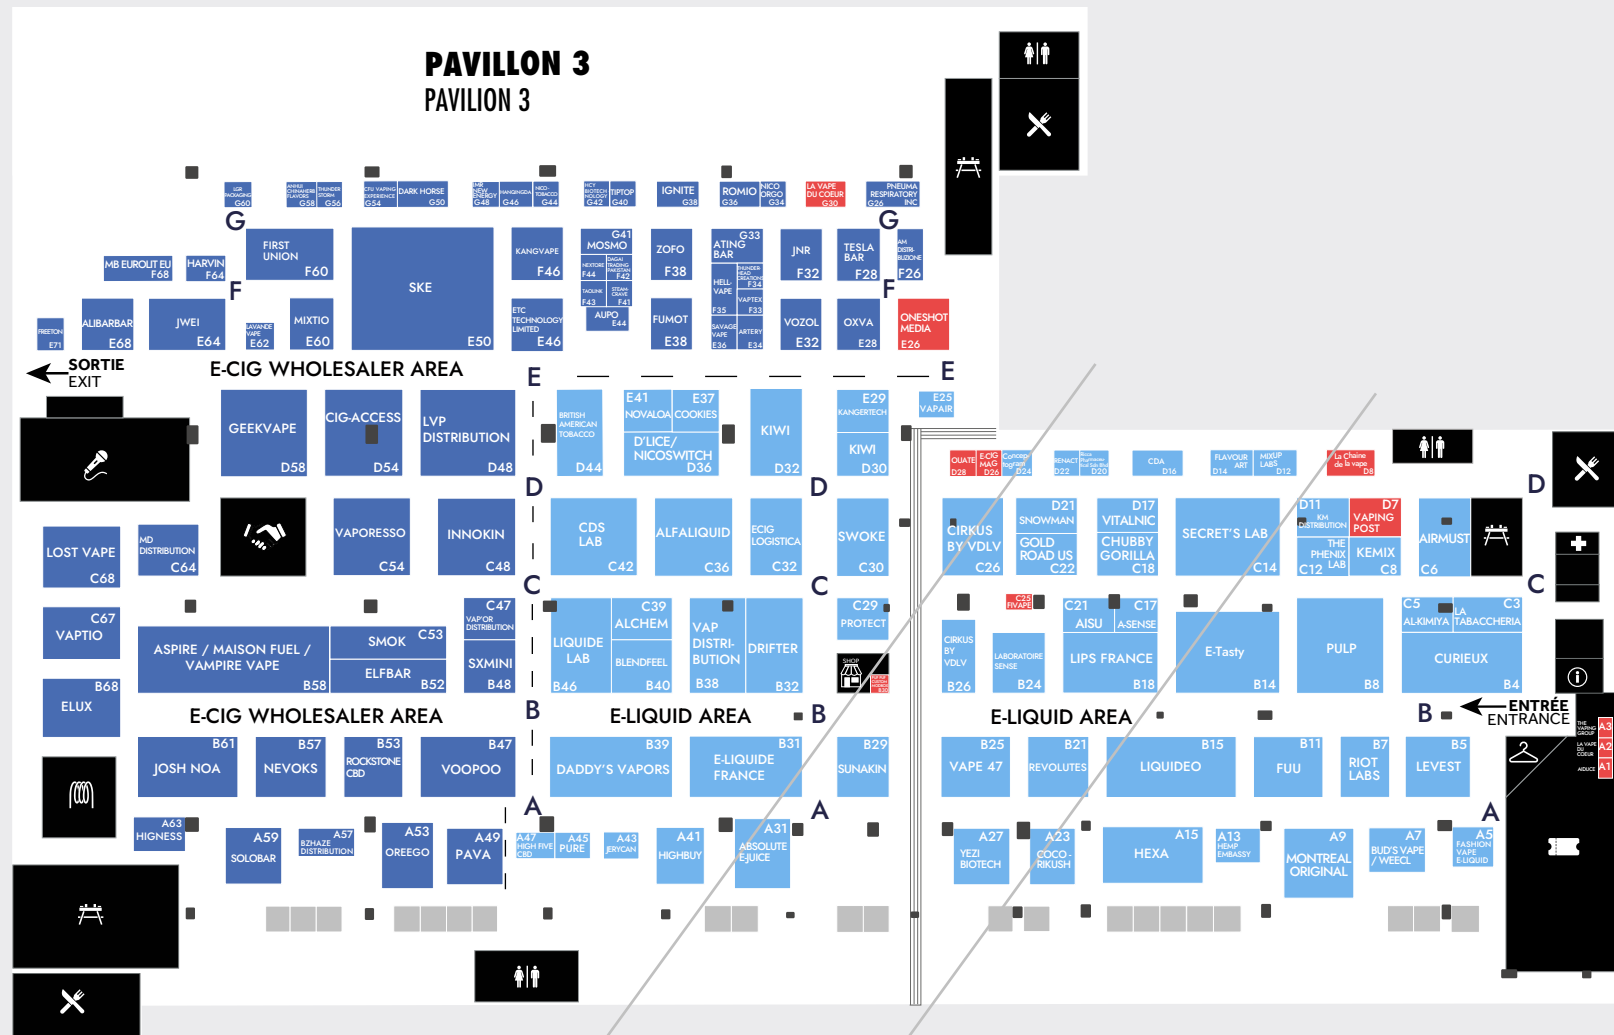

VAPEXPO PARIS 2025

DIM · 23
LUN · 24
MARS

PARIS EXPO
PORTE DE
VERSAILLES
PAVILLON 3

UN ÈVÈNEMENT **B2B**

LÉGENDE LEGEND

- | | | | | |
|---------------------------------|--|---|---------------------------------------|----------------------------------|
| BILLETTERIE
TICKETS | RESTAURANTS
CATERING AREA | PLATEAU TV
TV STAGE | ORGANISATEURS
ORGANIZERS | POTEAUX
POLES |
| VESTIAIRE
LOCKER ROOM | TERRASSE
TRRACE | GALERIE DES MODEURS
MODDERS GALLERY | CENTRE MEDICAL
MEDICAL ROOM | ESCALIER
STAIRS |
| ENTRÉE
ENTRANCE | LE VAPEXPO SHOP
THE VAPEXPO SHOP | ZONE NETWORKING
NETWORKING AREA | TOILETTES
RESTROOMS | PÉRIPHÉRIQUE
RING ROAD |
| SORTIE
EXIT | | | | |

STANDS BOOTHS

- | | |
|---|--------------------------------|
| ZONE E-LIQUIDS
E-LIQUIDS AREA | PARTENAIRES
PARTNERS |
| ZONE MATÉRIELS & GROSSISTES
E-CIG & WHOLESALER AREA | |

ATTENTION : plan non contractuel, susceptible d'être modifié. / BE CAREFUL: non-contractual floor plan, subject to modifications.