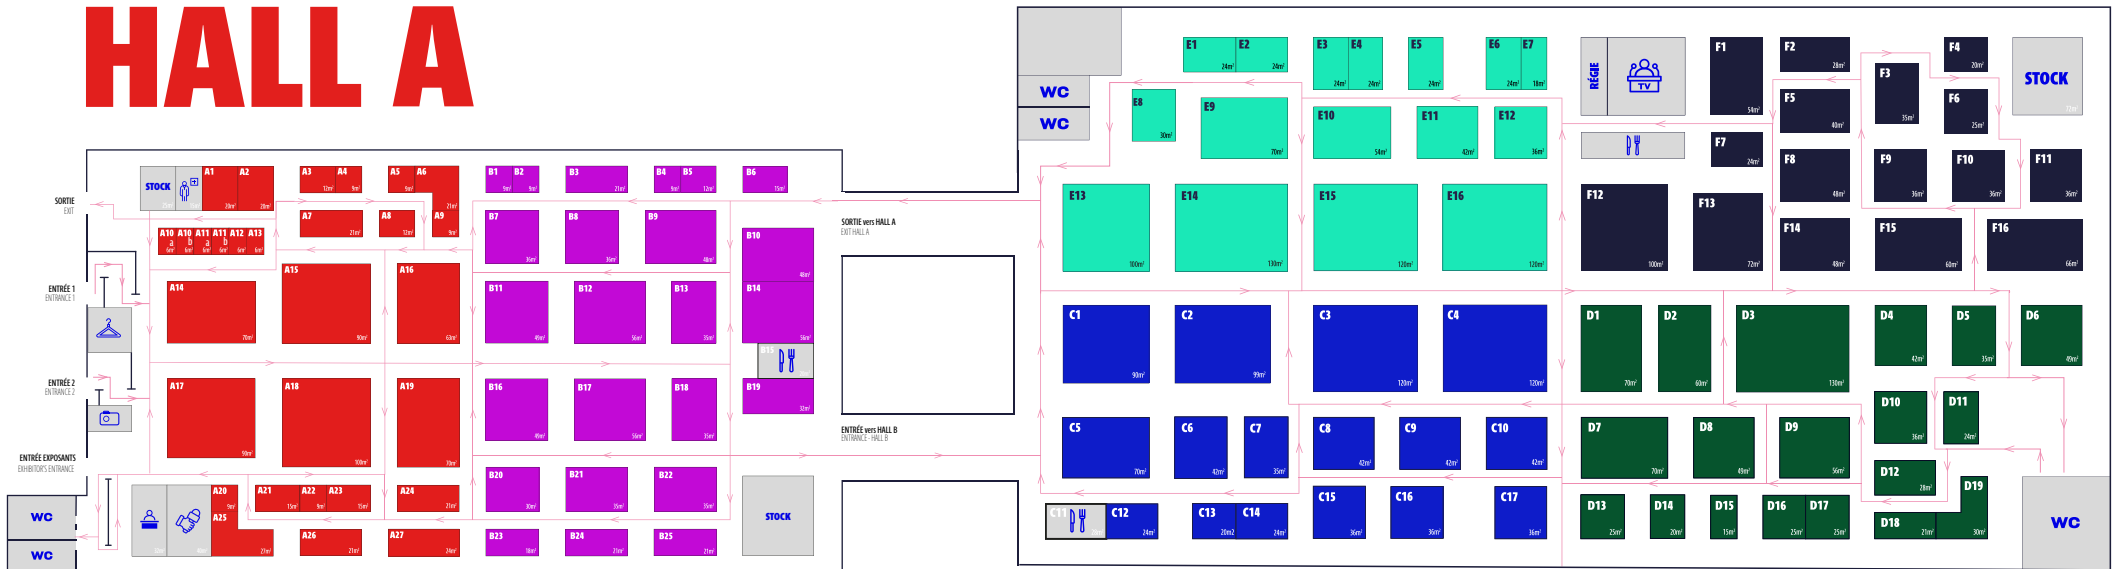

HALL B

HALL A

STANDS | BOOTHS

LÉGENDES | LEGEND

SPÉCIFICITÉS TECHNIQUES | TECHNICAL SPECIFICITIES

Attention : plan non contractuel, susceptible d'être modifié
Be careful : non-contractual floorplan, subject to modification